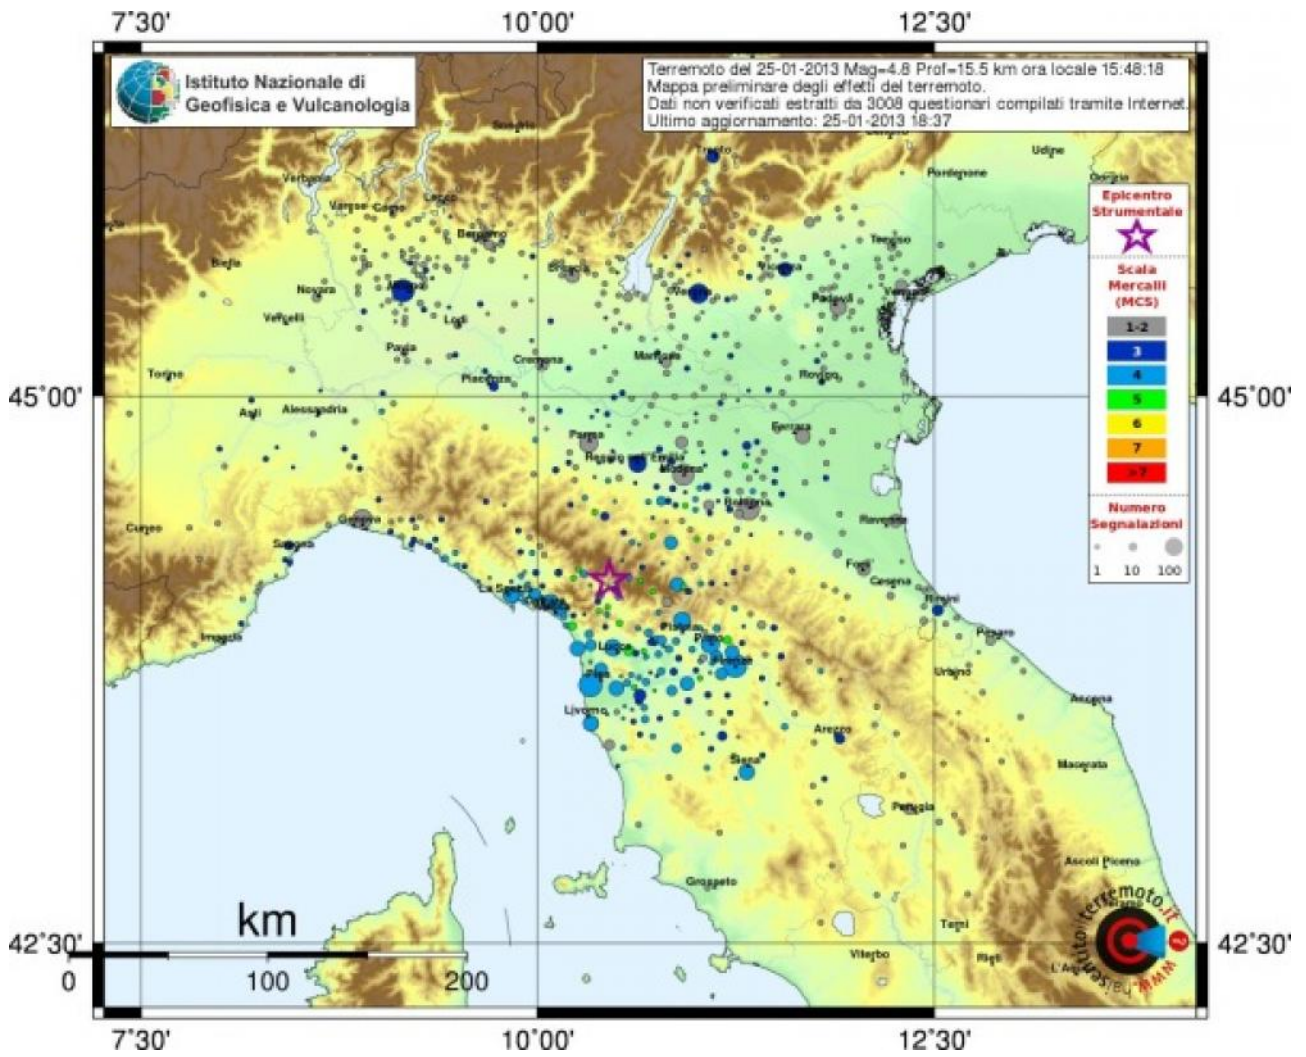

Mappa di risentimento

Mappa di risentimento (dati non verificati).

(Image URL_001: <http://bit.ly/10JeSjM>)