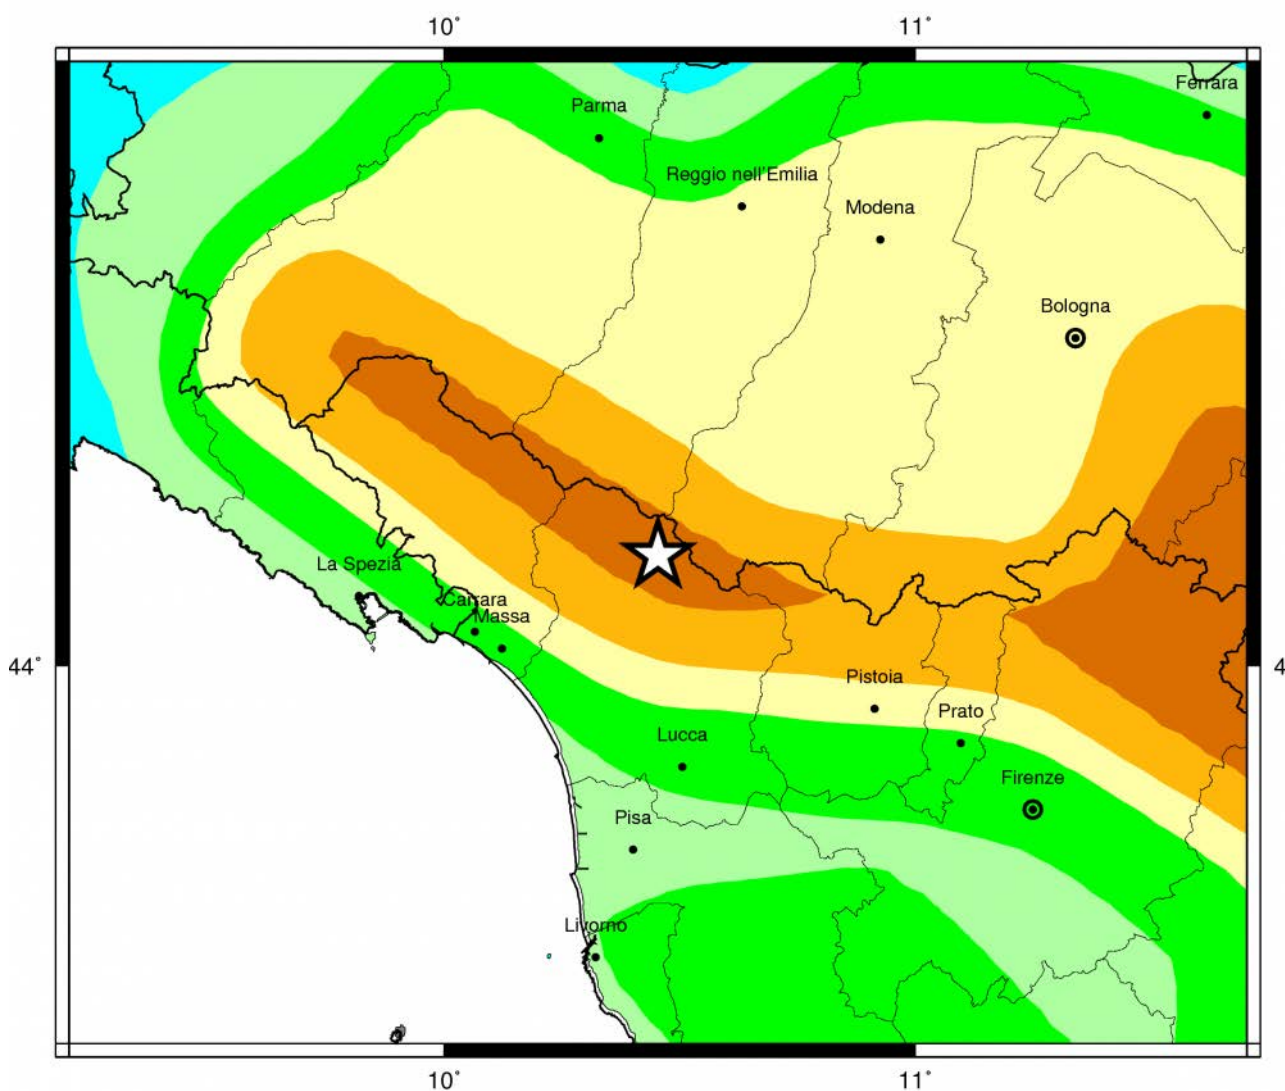

Mappa pericolosità sismica

Mappa di pericolosità sismica del territorio nazionale (GdL MPS, 2004; rif. Ordinanza PCM del 28 aprile 2006, n. 3519, All. 1b) espressa in termini di accelerazione massima del suolo con probabilità di eccedenza del 10% in 50 anni, riferita a suoli rigidi ($V_{s30} > 800$ m/s; cat. A, punto 3.2.1 del D.M. 14.09.2005).

(Image URL_001: <http://bit.ly/10JXawG>)

Mappa di Pericolosità Sismica

Evento del 2013-01-25 14:48:18 (UTC) Magnitudo 4.8

Pericolosità Sismica espressa in accelerazione massima del suolo con probabilità di eccedenza del 10% in 50 anni riferita a suoli rigidi