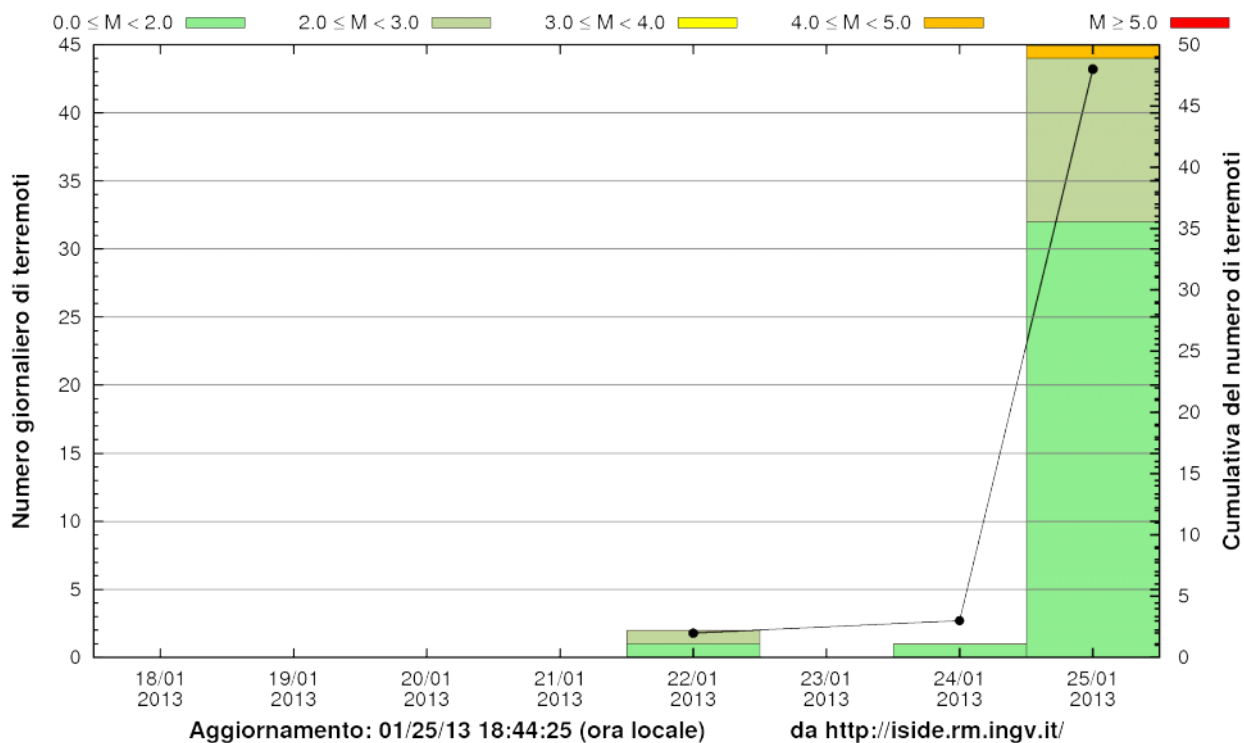

Il terremoto si e' verificato in Garfagnana ove nel 1920 si accadde un terremoto di $M=6.5$.

Le shakemap dell'evento odierno mostrano accelerazioni di circa $10\%g$ nella zona epicentrale corrispondenti ad intensita' MMI di circa il V grado.

Mappa Epicentrale della Sequenza Sismica per il periodo 18-01-2013 : 25-01-2013

Aggiornata al 2013-01-25,17:42:30 UTC, numero di eventi 48

	Oggi	Ieri	2gg fa	Precedenti
MI < 3.0	44	1	0	2
3.0 <= MI < 4.0	0	0	0	0
4.0 <= MI < 5.0	1	0	0	0
MI >= 5.0	0	0	0	0

Stato della rete

■ Funzionante ■ Parzialmente funzionante ■ Guasta

(<http://iside.rm.ingv.it>)

Istogramma sequenza sismica e cumulata eventi

Istogramma dei terremoti e cumulata degli eventi sismici.

(Image URL_001: <http://bit.ly/10JX9sx>)