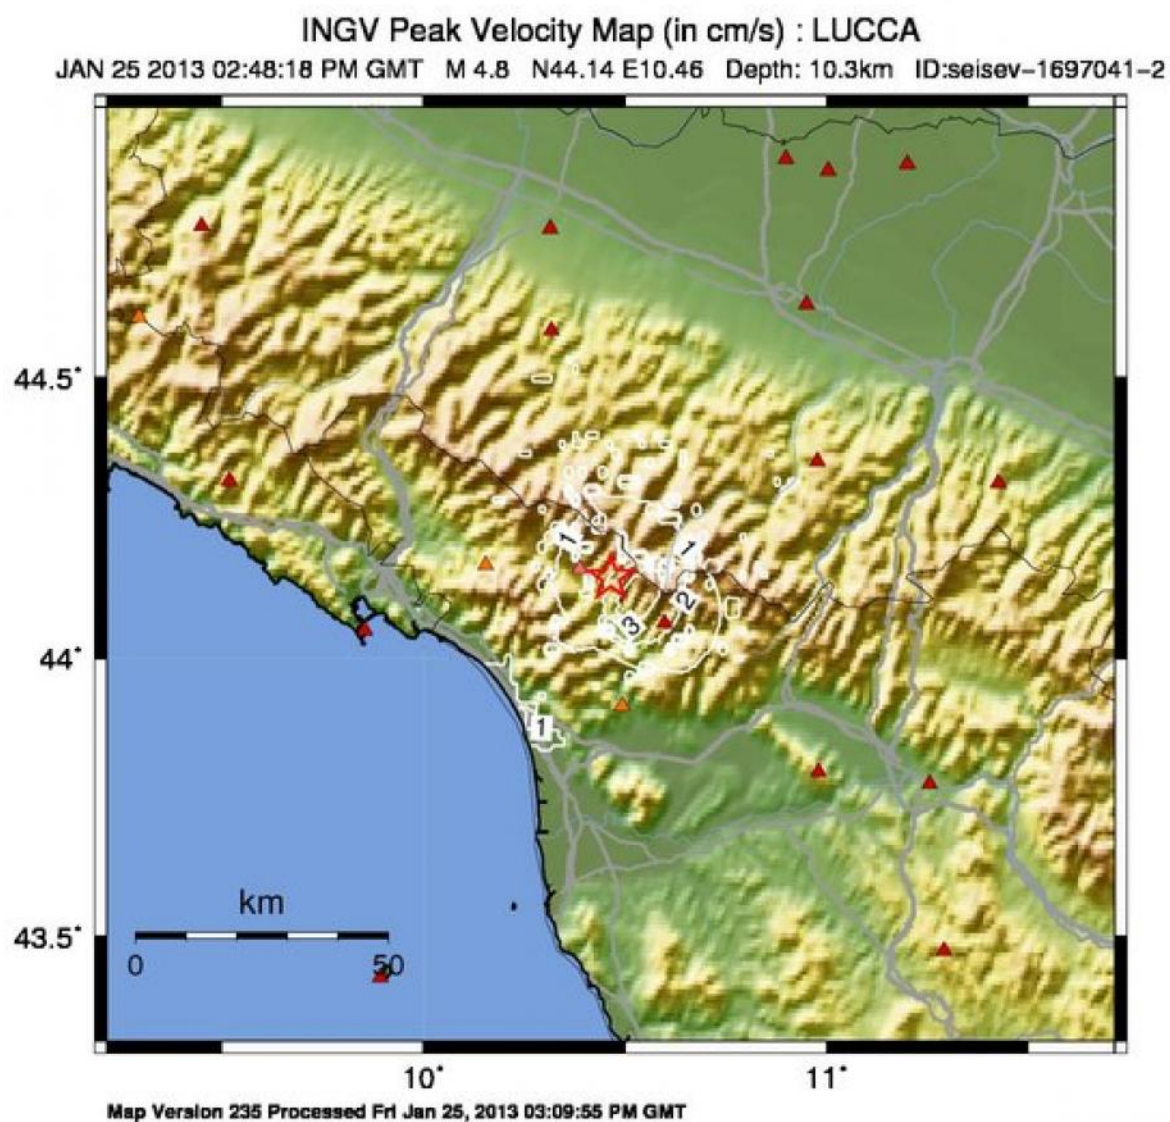

Mappe di scuotimento PGV

Tabella sismicita' storica

Tabella dei terremoti storici della regione, ordinati per magnitudo.

Tempo Origine (UTC)	Lat.	Lon.	Prof.	Mag.	Sorgente	Zona
1920-09-07 05:55:40	44.185	10.278	0	mw 6.48	cpt11	--
1919-06-29 15:06:12	43.957	11.482	0	mw 6.29	cpt11	--
1501-06-05 10:00:00	44.519	10.844	0	mw 5.98	cpt11	--
1542-06-13 02:15:00	44.006	11.385	0	mw 5.94	cpt11	--
1846-08-14 12:00:00	43.47	10.562	0	mw 5.91	cpt11	--
1834-02-14 13:15:00	44.432	9.851	0	mw 5.83	cpt11	--
1558-04-13 00:00:00	43.457	11.564	0	mw 5.82	cpt11	--
1837-04-11 17:00:00	44.175	10.182	0	mw 5.81	cpt11	--
1914-10-27 09:22:36	43.911	10.598	0	mw 5.76	cpt11	--
1971-07-15 01:33:23	44.814	10.345	0	mw 5.64	cpt11	--
1796-10-22 04:00:00	44.615	11.67	0	mw 5.61	cpt11	--
1505-01-03 02:00:00	44.508	11.231	0	mw 5.57	cpt11	--
1470-04-11 00:00:00	44.162	11.037	0	mw 5.57	cpt11	--
1438-06-11 02:00:00	44.844	10.239	0	mw 5.57	cpt11	--
1293-03-00 00:00:00	43.932	10.913	0	mw 5.57	cpt11	--
1481-05-07 14:15:00	44.274	10.13	0	mw 5.55	cpt11	--
1831-09-11 18:15:00	44.752	10.544	0	mw 5.54	cpt11	--
1909-01-13 00:45:00	44.579	11.688	0	mw 5.53	cpt11	--
1832-03-13 03:30:00	44.765	10.494	0	mw 5.53	cpt11	--
1570-11-17 19:10:00	44.824	11.632	0	mw 5.46	cpt11	--
1895-05-18 19:55:12	43.703	11.264	0	mw 5.43	cpt11	--
1873-09-17 00:00:00	44.497	10.283	0	mw 5.43	cpt11	--
1725-10-29 17:40:00	44.207	11.573	0	mw 5.43	cpt11	--
1869-06-25 13:58:00	44.314	11.116	0	mw 5.42	cpt11	--
1898-03-04 21:05:00	44.655	10.26	0	mw 5.41	cpt11	--
1767-01-21 07:45:00	44.132	10.123	0	mw 5.35	cpt11	--
1600-00-00 00:00:00	44.113	11.548	0	mw 5.35	cpt11	--
1527-10-04 00:00:00	43.932	10.913	0	mw 5.35	cpt11	--
1365-07-25 18:00:00	44.498	11.34	0	mw 5.35	cpt11	--
1929-04-20 01:09:46	44.481	11.15	0	mw 5.34	cpt11	--
1453-09-28 22:45:00	43.785	11.284	0	mw 5.30	cpt11	--
1810-12-25 00:45:00	44.898	10.712	0	mw 5.29	cpt11	--
1536-08-17 00:05:00	44.364	10.933	0	mw 5.29	cpt11	--
1818-12-09 18:55:00	44.696	10.295	0	mw 5.28	cpt11	--
1903-07-27 03:46:00	44.329	9.953	0	mw 5.25	cpt11	--
1811-07-15 22:44:00	44.572	10.728	0	mw 5.25	cpt11	--
1671-06-20 10:00:00	44.674	10.866	0	mw 5.25	cpt11	--
1545-06-09 15:45:00	44.473	9.825	0	mw 5.25	cpt11	--
1779-06-04 07:00:00	44.444	11.479	0	mw 5.24	cpt11	--
1740-03-06 05:15:00	44.124	10.59	0	mw 5.24	cpt11	--
1911-09-13 22:29:00	43.436	11.343	0	mw 5.19	cpt11	--
1806-02-12 00:00:00	44.862	10.671	0	mw 5.19	cpt11	--
1597-08-03 23:40:00	43.987	11.429	0	mw 5.18	cpt11	--
1937-12-10 18:03:46	44.334	10.834	0	mw 5.17	cpt11	--
1881-01-24 16:14:00	44.401	11.348	0	mw 5.16	cpt11	--
1812-09-11 12:00:00	43.659	11.14	0	mw 5.16	cpt11	--
1940-05-01 09:36:05	44.8	10.183	0	mw 5.15	cpt11	--
1904-11-17 05:02:00	43.964	10.82	0	mw 5.15	cpt11	--
1814-04-03 00:00:00	43.633	10.361	0	mw 5.15	cpt11	--
1902-08-04 22:37:10	44.2	10.2	0	mw 5.14	cpt11	--
Totale eventi: 285 - Visualizzati: 50