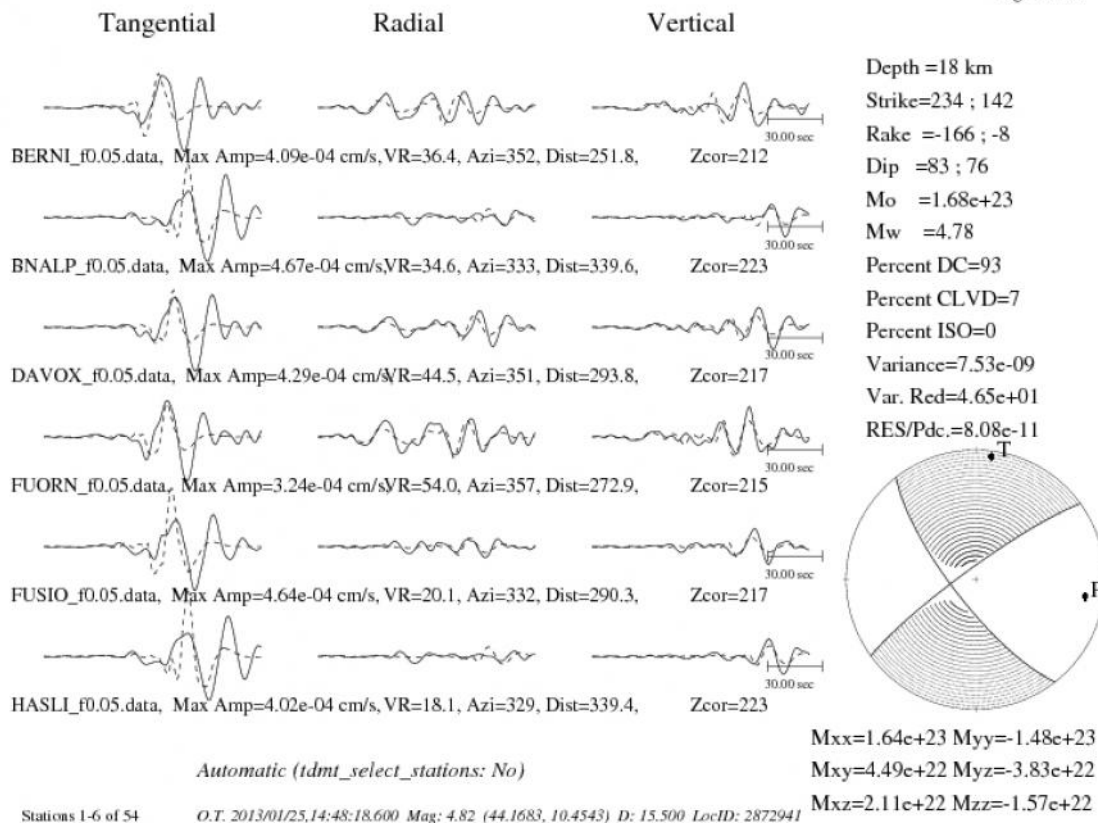

Stato della rete

■ Funzionante ■ Parzialmente funzionante ■ Guasta

(<http://iside.rm.ingv.it>)

Istogramma sequenza sismica e cumulata eventi

Istogramma dei terremoti e cumulata degli eventi sismici.

(Image URL_001: <http://bit.ly/10JX9sx>)

Mappa di risentimento

Mappa di risentimento (dati non verificati).

(Image URL_001: <http://bit.ly/10JeSjM>)

Time Domain Moment Tensor

Meccanismo focale dell'evento.

(Image URL_001: <http://bit.ly/10JX9Zu>)

Mappa sismicita' storica

Epicentri dei terremoti storici della regione, dal catalogo CPTI11.

(Image URL_001: <http://bit.ly/10JXc7F>)

Sismicit  Storica

Evento del 2013-01-25 14:48:18 (UTC) – Magnitudo 4.8