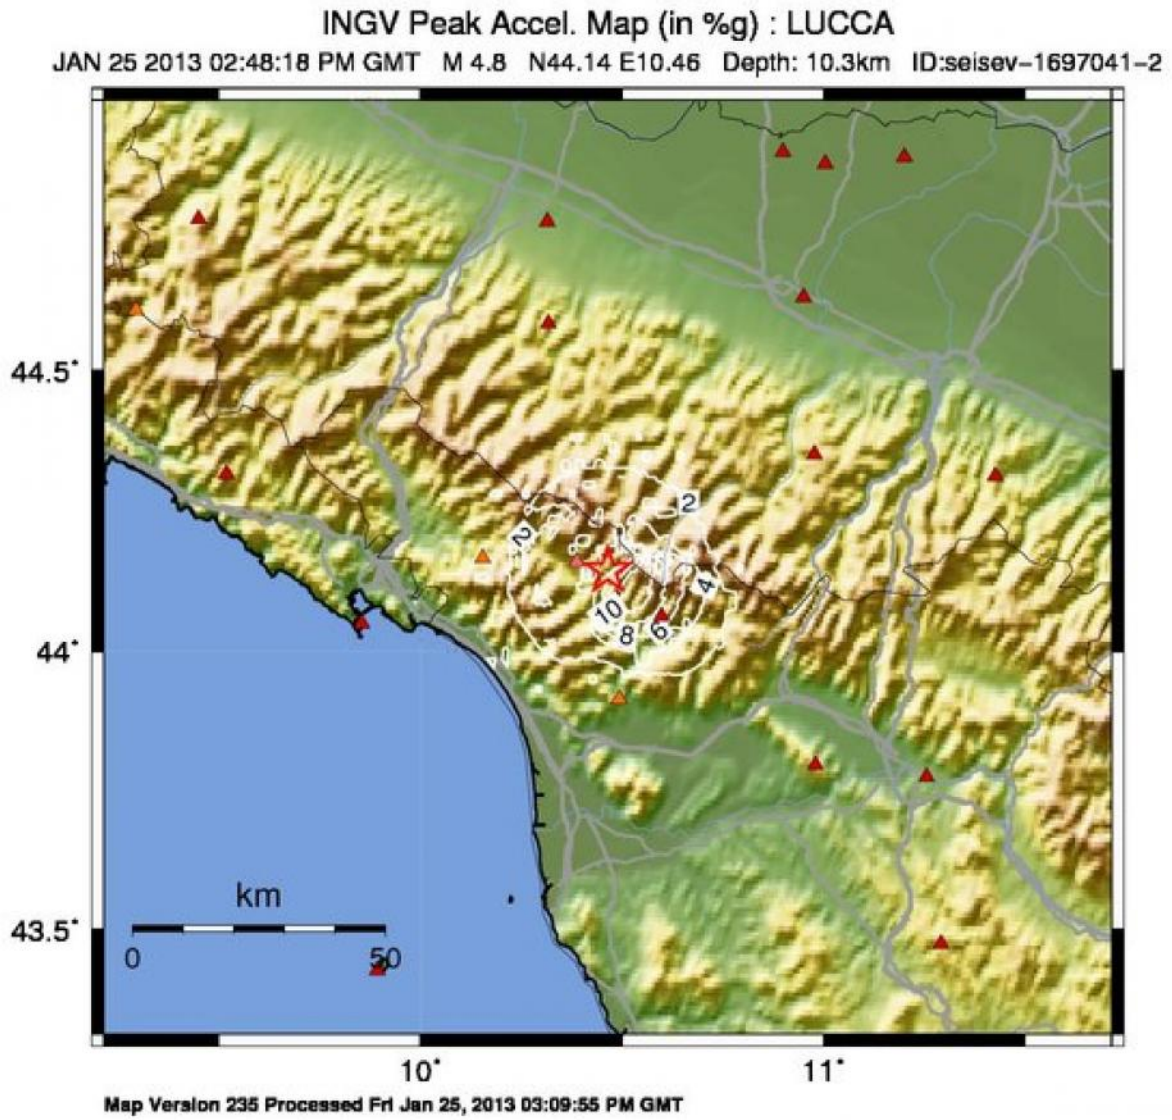

Mappe di scuotimento PGA