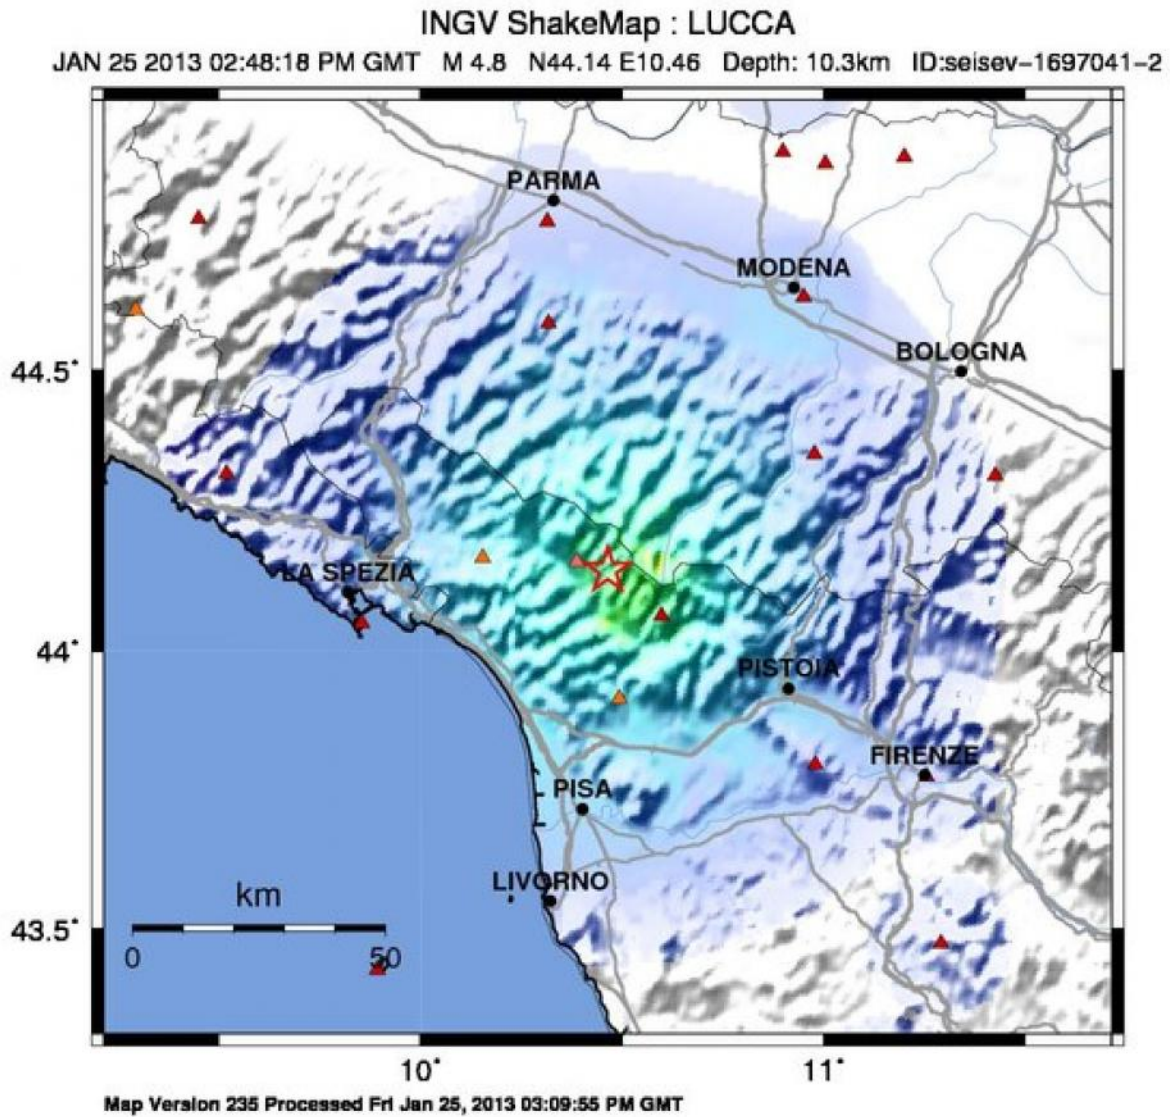

Mappe di scuotimento Intensita'

PERCEIVED SHAKING	Not felt	Weak	Light	Moderate	Strong	Very strong	Severe	Violent	Extreme
POTENTIAL DAMAGE	none	none	none	Very light	Light	Moderate	Mod./Heavy	Heavy	Very Heavy
PEAK ACC.(%g)	<0.1	0.5	2.4	6.7	13	24	44	83	>156
PEAK VEL.(cm/s)	<0.07	0.4	1.9	5.8	11	22	43	83	>160
INSTRUMENTAL INTENSITY	I	II-III	IV	V	VI	VII	VIII	IX	X+

Scale based upon Wald, et al.; 1999