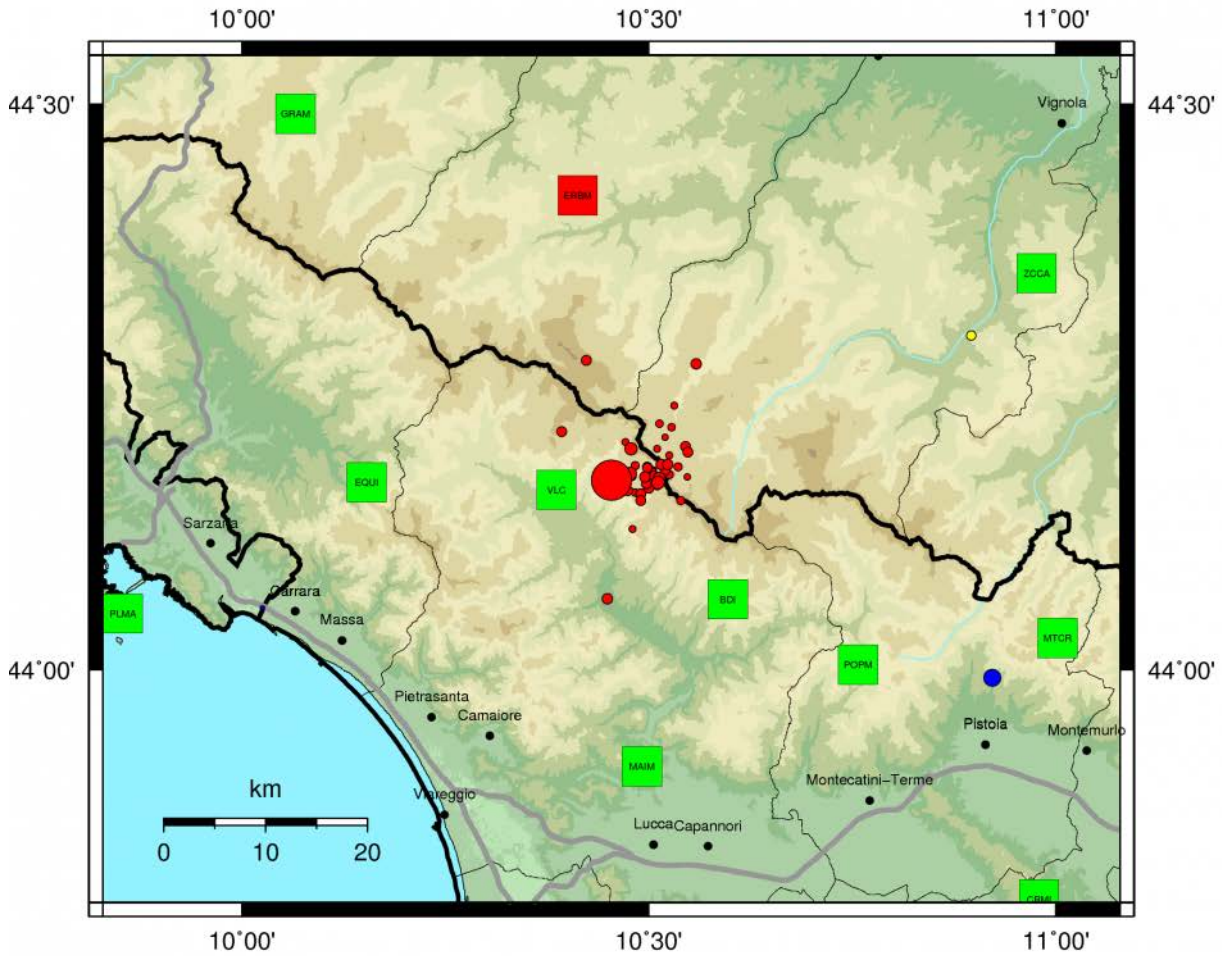

Il terremoto si e' verificato in Garfagnana ove nel 1920 si accadde un terremoto di $M=6.5$.

Le shakemap dell'evento odierno mostrano accelerazioni di circa $10\%g$ nella zona epicentrale corrispondenti ad intensita' MMI di circa il V grado.

Mappa della Sismicità dal 01-01-2007 al 25-01-2013

Magnitudo Richter da 2.4 a 5.4.

Profondità da 1.2 a 72.4 km.

Numero di eventi: 301.

Profondità

○ < 30

□ > 30

Eventi

■ Oggi

■ 1 giorni fa

■ 2 giorni fa

■ precedenti

Magnitudo

Mappa sequenza sismica

Epicentri dei terremoti dal 2013-01-18 alle 17:42:30 UTC ad oggi (2013-01-25 alle 17:42:30 UTC).

(Image URL_001: <http://bit.ly/10JX9c9>)

Mappa Epicentrale della Sequenza Sismica per il periodo 18-01-2013 : 25-01-2013

Aggiornata al 2013-01-25,17:42:30 UTC, numero di eventi 48

	Oggi	Ieri	2gg fa	Precedenti
MI < 3.0	44	1	0	2
3.0 <= MI < 4.0	0	0	0	0
4.0 <= MI < 5.0	1	0	0	0
MI >= 5.0	0	0	0	0