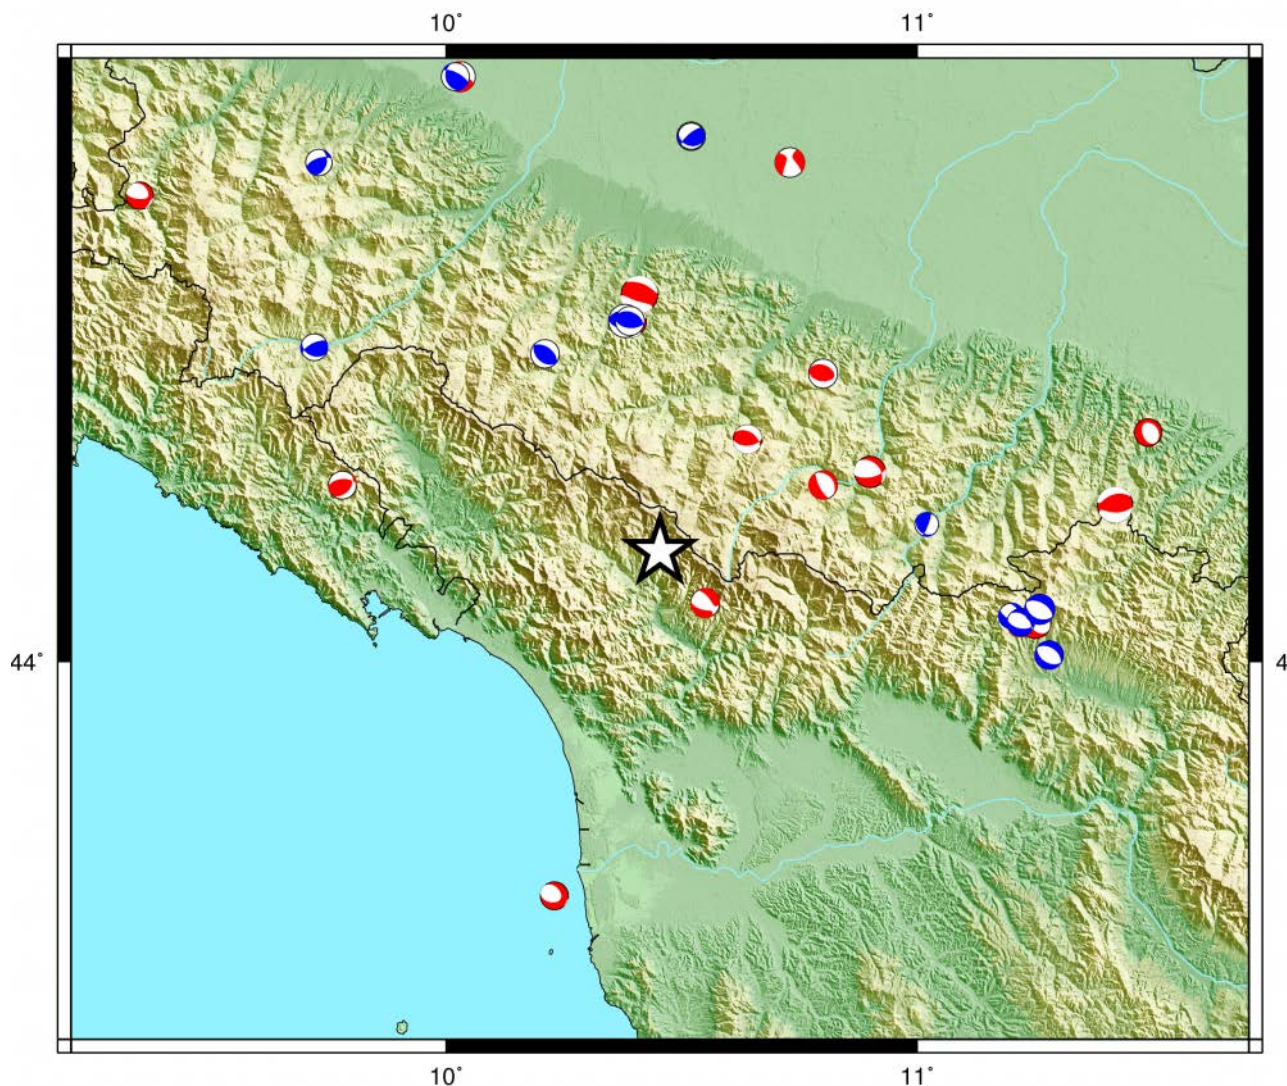

Mappa momenti tensori dell'area

Mappa dei meccanismi focali ricavati dai tensori momento sismico.

(Image URL_001: <http://bit.ly/10JXcoc>)

Meccanismi Focali disponibili per l'area in esame

Evento del 2013-01-25 14:48:18 (UTC) Magnitudo 4.8

Soluzioni TDMT

Magnitudo Momento (Mw) da 3.6 a 4.9.
Prondità da 6 a 66 km.
Numero di eventi: 12.
Fonte: (<http://cnt.rm.ingv.it/tdmt.html>)

Soluzioni RCMT

Magnitudo Momento (Mw) da 4 a 5.5.
Prondità da 0 a 67 km.
Numero di eventi: 17.
Fonte: (<http://www.bo.ingv.it/RCMT/index.html>)