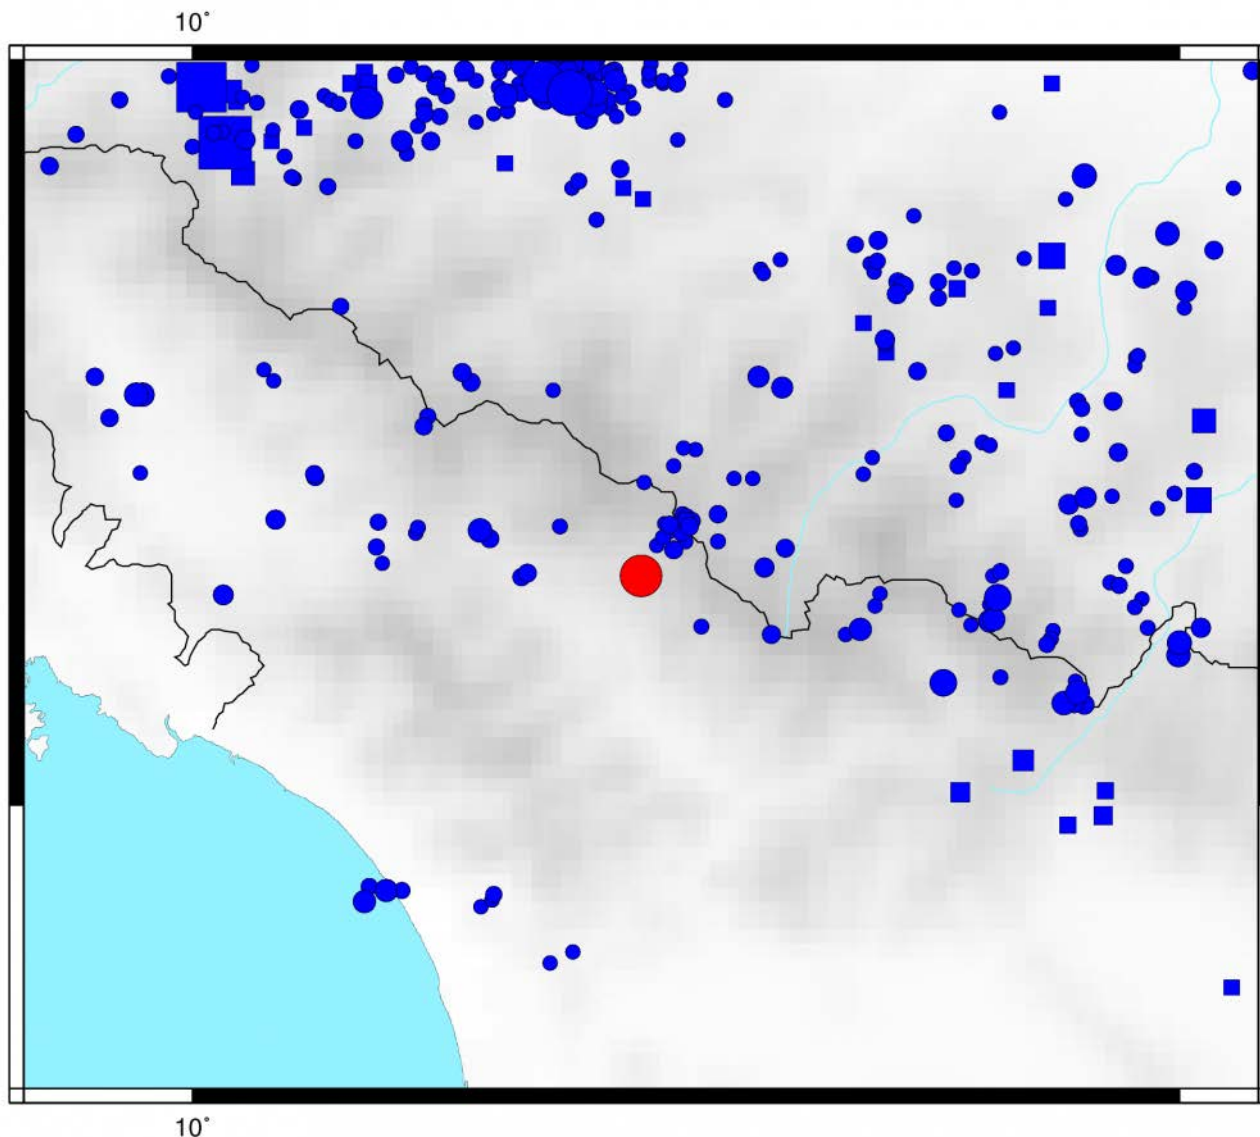

Il terremoto si e' verificato in Garfagnana ove nel 1920 si accadde un terremoto di $M=6.5$.

Le shakemap dell'evento odierno mostrano accelerazioni di circa $10\%g$ nella zona epicentrale corrispondenti ad intensita' MMI di circa il V grado.

Al momento (ore 19) abbiamo localizzato circa 50 repliche tutte di magnitudo inferiore a 2.5.

Mappa evento sismico

Localizzazione epicentrale dell'evento.

(Image URL_001: <http://bit.ly/10JX7Rr>)

Magnitudo (MI) 4.8 – LUCCA

2013-01-25 14:48:18 (UTC)

Mappa sismicita' della regione

Mappa della sismicita' della regione con gli epicentri dei terremoti aventi $M \geq 2.4$ (da iside.rm.ingv.it)..

(Image URL_001: <http://bit.ly/10JX8Vx>)

Mappa della Sismicità dal 01-01-2007 al 25-01-2013

Magnitudo Richter da 2.4 a 5.4.

Profondità da 1.2 a 72.4 km.

Numero di eventi: 301.

Profondità

○ < 30

□ > 30

Eventi